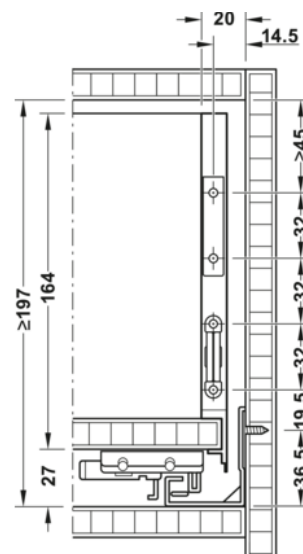

Häfele 552.23.464 / Sada zásuvky Matrix Box Slim A30, výška bočnice 175 mm, nosnosť 30 kg, menovitá dĺžka 450 mm, s Push-to-Open, sivá

Artiklové číslo	Hrúbka	Dĺžka	Šírka
71552/2464	0 mm	450 mm	175 mm

- > spôsob vysunutie: plnovýsuv, s Push-to-Open, s integrovaným kovaním zadného panela
- > materiál: oceľ
- > povrchová úprava bočnice: prášková farba
- > povrchová úprava korpusovej lišty: pozink
- > nosnosť: 30 kg

Verzia

- > tenké bočnice zásuvky 13 mm
- > plnovýsuv
- > kovové bočnice zásuvky možno nahradiť drevenou zásuvkou

Obsah balenia

- > 1x ľavá a 1x pravé tenkostenné bočnice zásuvky s kovaním zadného panelu
- > 1 ľavá a 1 pravá korpusová lišta
- > 1 ľavá a 1 pravá spojka výsuvu
- > 1 ľavé a 1 pravé čelné kovanie na priskrutkovanie
- > 1 ľavá a 1 pravá krytka

VLASTNOSTI

ŠPECIFIKÁCIE

Šírka	175 mm
Dĺžka	450 mm
Nábytkové kovanie	
Základný materiál	Oceľ
Farba	Sivá
Výrobné číslo	552.23.464
Nosnosť	30 kg

Viac informácií <https://sk.jaf-development.com/shop/kovanie/zasuvkove-systemy--vysuvy-pre-skrine/systemy-s-dutou-bocnicou-box-systemy--jednoduche-bocnice/hafele-55223464--sada-zasuvky-matrix-box-slim-a30--vyska-bocnice-175-mm--nosnost-30-kg--menovita-dlzka-450-mm--s-push-to-open--siva~p8540008>

Naskenujte QR kód a prejdite priamo na stránku produktu v našom Online-Shope.

Nábytkové kovanie

Výsuv	Plný výsuv
Menovitá dĺžka	450 mm

Zásuvkové systémy, vodiace koľajnice

Výška bočnice	175 mm
---------------	--------