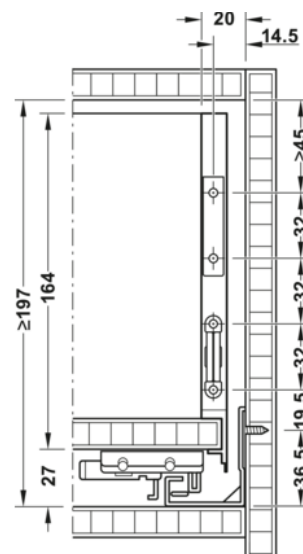

Häfele 552.23.463 / Sada zásuvky Matrix Box Slim A30, výška bočnice 175 mm, nosnosť 30 kg, menovitá dĺžka 400 mm, s Push-to-Open, sivá

Artiklové číslo	Hrúbka	Dĺžka	Šírka
71552/2463	0 mm	400 mm	175 mm

- > spôsob vysunutie: plnovýsuv, s Push-to-Open, s integrovaným kovaním zadného panela
- > materiál: oceľ
- > povrchová úprava bočnice: prášková farba
- > povrchová úprava korpusovej lišty: pozink
- > nosnosť: 30 kg

Verzia

- > tenké bočnice zásuvky 13 mm
- > plnovýsuv
- > kovové bočnice zásuvky možno nahradiť drevenou zásuvkou

Obsah balenia

- > 1x ľavá a 1x pravé tenkostenné bočnice zásuvky s kovaním zadného panelu
- > 1 ľavá a 1 pravá korpusová lišta
- > 1 ľavá a 1 pravá spojka výsuvu
- > 1 ľavé a 1 pravé čelné kovanie na priskrutkovanie
- > 1 ľavá a 1 pravá krytka

VLASTNOSTI

ŠPECIFIKÁCIE

Šírka	175 mm
Dĺžka	400 mm
Nábytkové kovanie	
Základný materiál	Oceľ
Farba	Sivá
Výrobné číslo	552.23.463
Nosnosť	30 kg

Viac informácií <https://sk.jaf-development.com/shop/kovanie/zasuvkove-systemy--vysuvy-pre-skrine/systemy-s-dutou-bocnicou-box-systemy--jednoduche-bocnice/hafele-55223463--sada-zasuvky-matrix-box-slim-a30--vyska-bocnice-175-mm--nosnost-30-kg--menovita-dlzka-400-mm--s-push-to-open--siva~p8540001>

Naskenujte QR kód a prejdite priamo na stránku produktu v našom Online-Shope.

Nábytkové kovanie

Výsuv	Plný výsuv
Menovitá dĺžka	400 mm

Zásuvkové systémy, vodiace koľajnice

Výška bočnice	175 mm
---------------	--------