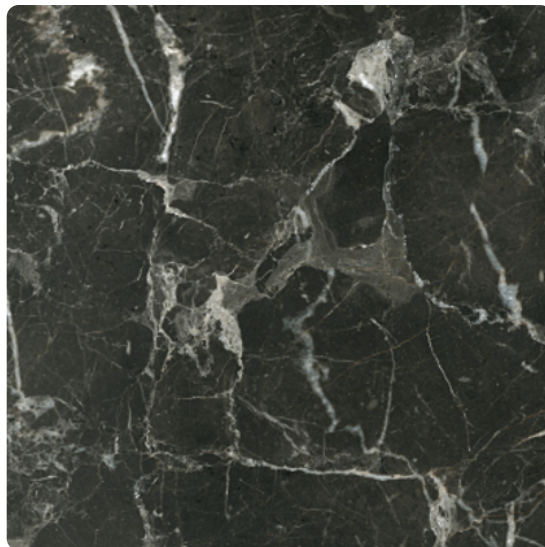

Pracovná doska Kronospan, prof. U-U, K370 SM Noir Deluxe - výbehový dekor

Artiklové číslo	Hrúbka	Dĺžka	Šírka
50350/0370	38 mm	4 100 mm	900 mm

Pracovné dosky od Kronospanu sú hygienické, ľahko sa čistia a udržujú. Nosné dosky sú vysoko kvalitné a splňujú požiadavky podľa normy EN312 a emisnej triedy E1.

Najvyššia kvalita a atraktívny dizajn zaručujú dlhodobú spokojnosť.

DEKOR

K370 SM Noir Deluxe
Povrchová štruktúra Silk Matt

VLASTNOSTI

Jednoduchá údržba

Hygienicky bezpečný

EN

EN 312