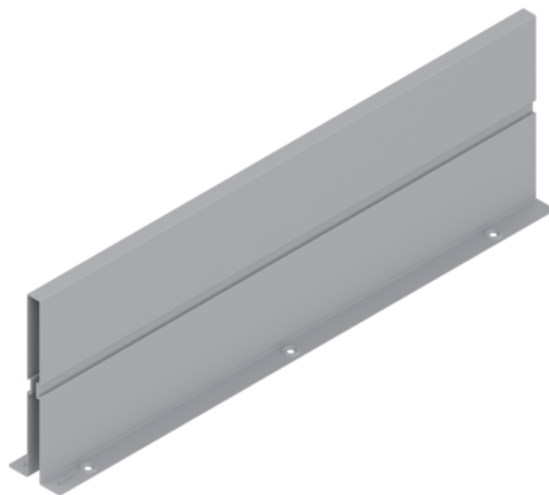

Blum Z46L470S / ORGA-LINE Medzistena, NL=500 mm, pre TANDEMBOX invito/antaro, čelný výsuv, RAL 9006 sivá

Artiklové číslo	Hrúbka	Dĺžka	Šírka
78831/1361	0 mm	0 mm	0 mm

- > menovitá dĺžka: 470 mm
- > systémová dĺžka vedenia: 500 mm
- > výška: 151 mm
- > spôsob pripevnenia: k naskrutkovaniu
- > materiál: oceľ
- > farba/povrch: RAL 9006 sivá
- > design: hladká s drážkou pre úchytku

VLASTNOSTI

ŠPECIFIKÁCIE

Hmotnosť **1,03 kg**

Nábytkové kovanie	
Produktová skupina	Priečne relingy, priečky, adaptéry
Základný materiál	Oceľ
Farebný kód RAL	9006
Farba	Sivá
Montáž	Na priskrutkovanie
Výrobné číslo	Z46L470S
Menovitá dĺžka	500 mm

Viac informácií <https://sk.jaf-development.com/shop/kovanie/zasuvkove-systemy--vysuvy-pre-skrine/zasuvkove-vlozky--priborniky/blum-z46l470s--orga-line-medzistena--nl%253d500-mm--pre-tandembox-invitoantaro--celny-vysuv--ral-9006-siva-p6637898>