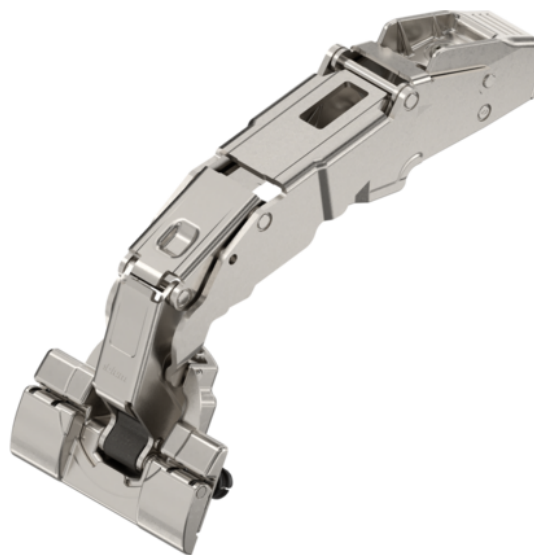

Blum 70T7690.TL / Polonaložený záves CLIP top s veľkým ulom otvorenie pre nulový presah 155°, bez pružiny, miska INSERTA, poniklované

Artiklové číslo	Hrúbka	Dĺžka	Šírka
78831/1190	0 mm	0 mm	0 mm

- > uhol otvorenia: 155°
- > zalomenie: polonaložené dvere
- > upevnenie misky: INSERTA
- > materiál misky: oceľová miska
- > zatváracie mechanizmus: bez pružiny
- > nastavenie do strán: +/- 2 mm
- > nastavenie hĺbky: +3 /- 2 mm, komfortne slimákovým závitom

VLASTNOSTI

ŠPECIFIKÁCIE

Hmotnosť **0,22 kg**

Nábytkové kovanie	
Produktová skupina	Miskové závesy
Základný materiál	Oceľ
Povrch	Poniklované
Montáž	Na klip
Prevedenie	Polonaložený
Výrobné číslo	70T7690.TL
Zamykací systém	Bez automatického zatvárania
Uhol otvorenia	155 °
Nábytkový záves	
Upevnenie misky	INSERTA
Nábytkový záves	CLIP top

Viac informácií <https://sk.jaf-development.com/shop/kovanie/zavesy-nabytkove-a-specialne/blum-70t7690tl--polonalozeny-zaves-clip-top-s-velkym-ulom-otvorenie-pre-nulovy-presah-155--bez-pruziny--miska-inserta--poniklovane--p4674437>