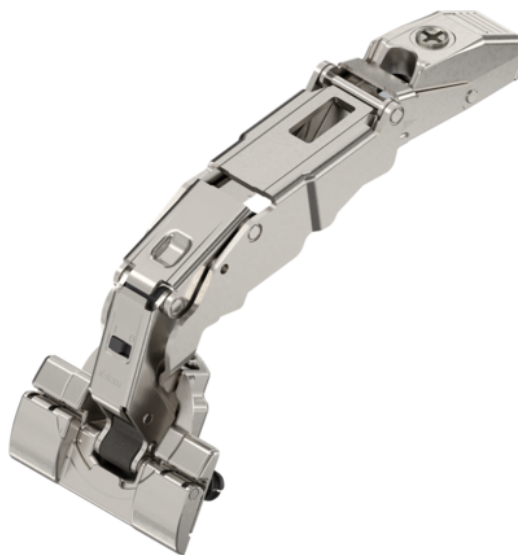

Blum 71B7590 / Naložený záves CLIP top BLUMOTION so širokým uhlom otvorenia pre nulový presah 155°, vrátane tlmenia, s pružinou, miska INSERTA, poniklované

Artiklové číslo	Hrúbka	Dĺžka	Šírka
78831/1186	0 mm	0 mm	0 mm

VLASTNOSTI

ŠPECIFIKÁCIE

Hmotnosť **0,199 kg**

Nábytkové kovanie

Produktová skupina	Miskové závesy
Základný materiál	Oceľ
Povrch	Poniklované
Montáž	Na klip
Prevedenie	Naložený
Výrobné číslo	71B7590
Zamykací systém	So zatváracou mechanikou
Uhol otvorenia	155 °
Možnosť nastavenia	So skrutkou so závitom

Nábytkový záves

Upevnenie misky **INSERTA**

Viac informácií <https://sk.jaf-development.com/shop/kovanie/zavesy-nabytkove-a-specialne/blum-71b7590--nalozeny-zaves-clip-top-blumotion-so-sirokym-uhlom-otvorenie-pre-nulovy-presah-155--vratane-tlmenia--s-pruzinou--miska-inserta--poniklovane-p4674409>

Naskenujte QR kód a prejdite priamo na stránku produktu v našom Online-Shope.

Nábytkový záves

Nábytkový záves

CLIP top BLUMOTION

Viac informácií <https://sk.jaf-development.com/shop/kovanie/zavesy-nabytkove-a-specialne/blum-71b7590--nalozeny-zaves-clip-top-blumotion-so-sirokym-uhlom-otvorenie-pre-nulovy-presah-155--vratane-tlmenia--s-pruzinou--miska-inserta--poniklovane-p4674409>