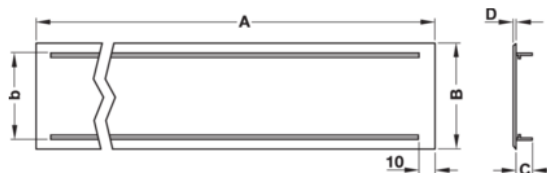

Häfele 575.20.915 / Vetracia mriežka s prírubou, strieborná elox

Artiklové číslo	Hrúbka	Dĺžka	Šírka
71575/0915	0 mm	1 000 mm	60 mm

- materiál: hliník
- farba/povrchová úprava: strieborná elox
- verzia: s drážkovanými prírubami
- dierovanie: 40x7,5 mm

Rozmery:

- A: 500 mm
- B: 60 mm
- b: 46 mm
- C: 13,5 mm
- D: 1,5 mm

VLASTNOSTI

ŠPECIFIKÁCIE

Šírka	60 mm
Dĺžka	1 000 mm
Hmotnosť	0,22 kg
Nábytkové kovanie	
Základný materiál	Hliník
Povrch	Elox
Farba	Strieborná
Montáž	Na nalisovanie
Výrobné číslo	575.20.915
Kuchynské vybavenie	
Dierovanie	40 x 7,5 mm