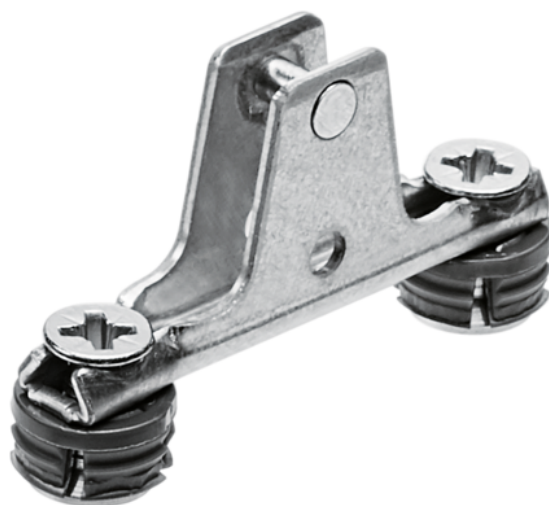

Blum ZF7M70T2 / LEGRABOX čelné kovanie, výška M, EXPANDO T, symetrická, pozink

Artiklové číslo	Hrúbka	Dĺžka	Šírka
78831/1184	0 mm	0 mm	0 mm

- > systém vedenia: LEGRABOX
- > materiál: oceľ
- > farba/povrch: pozink
- > spojenie čelného kovanie s čelom: EXPANDO T
- > rozsah artiklu: symetrická

VLASTNOSTI

ŠPECIFIKÁCIE

Hmotnosť **0,01 kg**

Nábytkové kovanie

Produktová skupina **Box systémy**

Základný materiál **Oceľ**

Povrch **Pozink**

Výrobné číslo **ZF7M70T2**

Symetrický **Áno**

Zásuvkové systémy, vodiace koľajnice

Systém **LEGRABOX**

Viac informácií <https://sk.jaf-development.com/shop/kovanie/zasuvkove-systemy--vysuvy-pre-skrine/systemy-s-dutou-bocnicou-box-systemy--jednoduche-bocnice/blum-zf7m70t2--legrabox-celne-kovanie--vyska-m--expando-t--symetricka--pozink-p4255044>