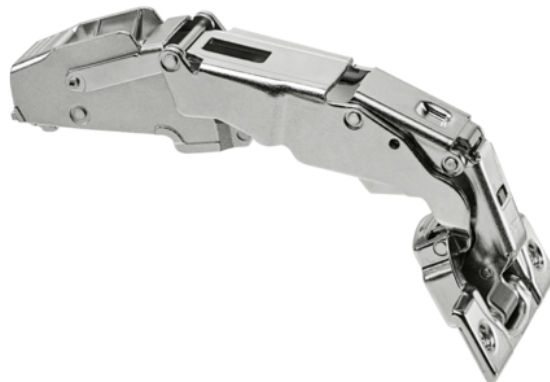

## Blum 71B7650 / Polonaložený záves CLIP top BLUMOTION s veľkým uhlom otvorenia pre nulový presah 155°, vrátane tlmenia, s pružinou, miska záv.: skrutkovanie, poniklované

Artiklové číslo	Hrúbka	Dĺžka	Šírka
<b>78831/1181</b>	<b>0 mm</b>	<b>0 mm</b>	<b>0 mm</b>

- > uhol otvorenia: 155°
- > zalomenie: polonaložené dvere
- > BLUMOTION
- > upevnenie misky: skrutkovanie
- > materiál misky: oceľová miska
- > zatváracie mechanizmus: s pružinou
- > nastavenie do strán: +/- 2 mm
- > nastavenie hĺbky: +3/-2 mm, komfortne slimákovým závitom

### ŠPECIFIKÁCIE

Hmotnosť **0,209 kg**

<b>Nábytkové kovanie</b>	
Produktová skupina	<b>Miskové závesy</b>
Základný materiál	<b>Oceľ</b>
Povrch	<b>Poniklované</b>
Montáž	<b>Na klip</b>
Prevedenie	<b>Polonaložený</b>
Výrobné číslo	<b>71B7650</b>
Zamykací systém	<b>So zatváracou mechanikou</b>
Uhol otvorenia	<b>155 °</b>
Možnosť nastavenia	<b>So skrutkou so závitom</b>

Viac informácií <https://sk.jaf-development.com/shop/kovanie/zavesy-nabytkove-a-specialne/blum-71b7650--polonalozeny-zaves-clip-top-blumotion-s-velkym-uhlom-otvorenie-pre-nulovy-presah-155--vratane-tlmenia--s-pruzinou--miska-zav--skrutkovanie--poniklovane-p4255041>