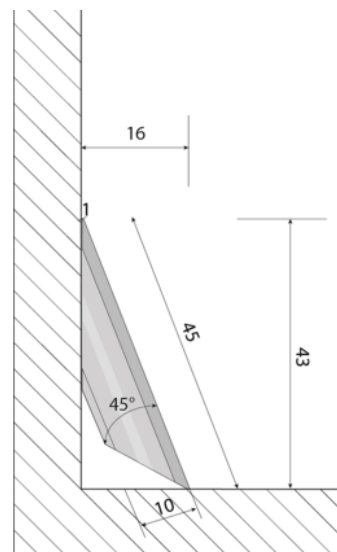

## Soklová lišta vinyl Eurowood Dub pieskovaný 1123

Artiklové číslo  
**46119/0105**

Hrúbka  
**43 mm**

Šírka  
**16 mm**

Soklové lišty sú ideálnym ukončením každej podlahy.

### ŠPECIFIKÁCIE

Hrúbka	<b>43 mm</b>
Šírka	<b>16 mm</b>
Dĺžka	<b>1 235 mm</b>
Hmotnosť	<b>0,391 kg</b>
<b>Podlahy</b>	
Model	<b>Sand</b>
<b>Príslušenstvo k podlahám</b>	
Prevedenie	<b>vinyl</b>
Nosný materiál	<b>HDF</b>
Drevina	<b>Dub</b>
Kolekcia	<b>Ostatné</b>