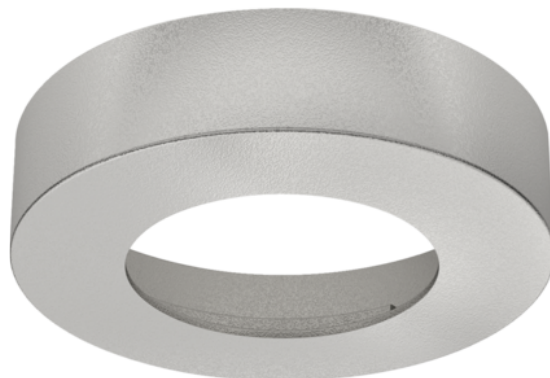

Häfele 833.72.124 / Krytka modulárneho svietidla Loox a Loox5 Ø 58 mm, okrúhla, pre povrchovú montáž, strieborná

Artiklové číslo	Hrúbka	Dĺžka	Šírka
71833/0124	15,6 mm	0 mm	65 mm

- určené pre modulárne svietidlá Loox a Loox5 s priemerom vŕtaného otvoru 58 mm

- pre povrchovú montáž

- materiál: plast

- farba/povrch: strieborná

- verzia: okrúhla

- rozmery (ØxV): 65x15,6 mm

VLASTNOSTI

ŠPECIFIKÁCIE

Hrúbka	15.6 mm
Šírka	65 mm
Hmotnosť	0,01 kg
Nábytkové kovanie	
Produktová skupina	Profily a krytky svietidiel
Základný materiál	Plast
Farba	Strieborná
Výrobné číslo	833.72.124
Prevedenie	Okrúhle
Osvetlenie	
Systém	Loox, Loox5
Trieda ochrany	IP20
Profily a krytky svietidiel	Krytky svietidiel

Viac informácií <https://sk.jaf-development.com/shop/kovanie/osvetlenie--elektro--audio-systemy/osvetlenie-a-komponenty/hafele-83372124--krytka-modularneho-svietidla-loox-a-loox5-o-58-mm--okruhla--pre-povrchovu-montaz--strieborna-p2631267>