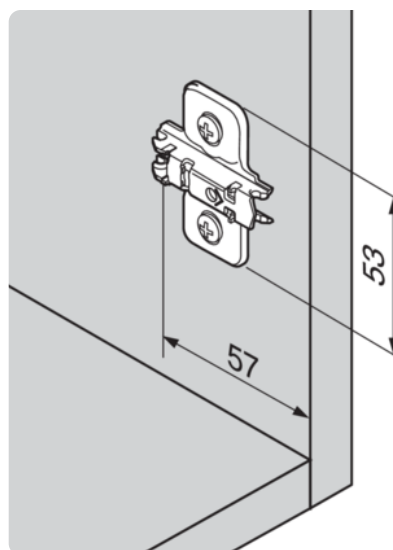

Blum 174E6130.01 / Montážna podložka CLIP krížova 37/32 mm, oceľ, EXPANDO, s pozdĺžnym otvorom, Z=3 mm, H=11,5 mm, poniklovaná

Artiklové číslo	Hrúbka	Dĺžka	Šírka
78831/0480	0 mm	0 mm	0 mm

- > system montážnej podložky: CLIP
- > tvar montážnej podložky: krížova
- > zvýšenie Z: 3 mm
- > výška H: 11,5 mm
- > materiál: oceľ
- > povrch: poniklovaná
- > upevnenie: EXPANDO (predmont. špec. skrutky s rozpernými hmoždinkami)
- > vzdialenosť medzi upevňovacími pozíciami: 32 mm
- > vzdialenosť prednej hrany korpusu k 1. upevňovaciemu otvoru: 37 mm
- > priemer upevňovacích otvorov: 5 mm
- > hĺbka upevňovacích otvorov: 11.5 mm
- > výškové nastavenie montážnej podložky: s pozdĺžnym otvorom

VLASTNOSTI

ŠPECIFIKÁCIE

Hmotnosť **0,025 kg**

Nábytkové kovanie

Základný materiál	Oceľ
Povrch	Poniklované
Montáž	EXPANDO
Výrobné číslo	174E6130.01
Možnosť nastavenia	V pozdĺžnych otvoroch
Prevedenie	Križová

Naskenujte QR kód a prejdite priamo na stránku produktu v našom Online-Shope.

Nábytkový záves

Distance	3 mm
Nábytkový záves	Montážne podložky
Montážna podložka	CLIP

Viac informácií <https://sk.jaf-development.com/shop/kovanie/zavesy-nabytkove-a-specialne/blum-174e613001--montazna-podlozka-clip-krizova-3732-mm--ocel--expando--s-pozdlznym-otvorom--z%253d3-mm--h%253d11-5-mm--poniklovana-p2553259>