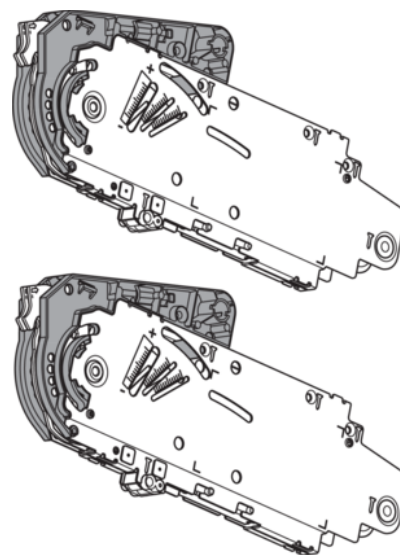

Blum 20S2H00.05 / AVENTOS HS výkyvný výklop, Zdvíhací mechanizmus, pre SERVO-DRIVE, typ H, pozink, sada 2 ks

Artiklové číslo	Hrúbka	Dĺžka	Šírka
78831/0239	0 mm	0 mm	0 mm

- > AVENTOS HS, výkyvný výklop, zdvíhací mechanizmus
- > typ H
- > min. svetlá hĺbka korpusu: 276 mm
- > pripevnenie na korpus: priskrutkovaním
- > symetrický: áno
- > výška korpusu/hmotnosť čela: od 676 mm (7 – 13,5 kg) do 800 mm (6 – 12,25 kg)

VLASTNOSTI

ŠPECIFIKÁCIE

Hmotnosť **1,8 kg**

Nábytkové kovanie

Produktová skupina	Výkyvné výklopy
Povrch	Pozink
Montáž	Na priskrutkovanie
Výrobné číslo	20S2H00.05
Symetrický	Áno
Hmotnosť	6 - 13.5 kg
Výška korpusu	676 - 800 mm
Prevedenie	Symetrické

Výklopné kovanie

Systém výklopu **AVENTOS HS**

Viac informácií <https://sk.jaf-development.com/shop/kovanie/vyklopne-a-sklopne-kovanie/blum-20s2h0005--aventos-hs-vykyvny-vyklop--zdvihaci-mechanizmus--pre-servo-drive--typ-h--pozink--sada-2-ks--p2551306>