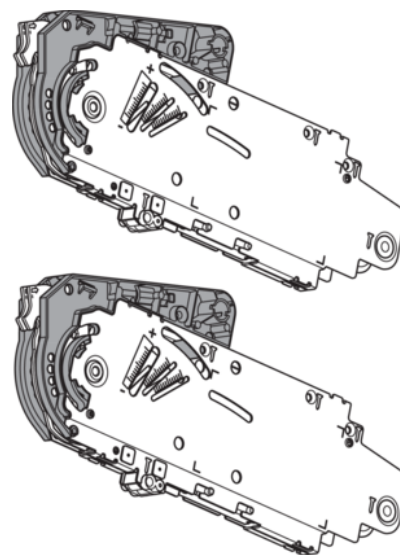

Blum 20S2G00.05 / AVENTOS HS výkyvný výklop, zdvíhací mechanizmus, pre SERVO-DRIVE, typ G, pozink, súprava 2 ks

Artiklové číslo	Hrúbka	Dĺžka	Šírka
78831/0238	0 mm	0 mm	0 mm

- AVENTOS HS, výkyvný výklop, zdvíhací mechanizmus
- typ G
- min. svetlá hĺbka korpusu: 276 mm
- pripevnenie na korpus: priskrutkovaním
- symetrický: áno
- výška korpusu/hmotnosť čela: od 676 mm (3,5 – 8 kg) do 800 mm (4 – 7 kg)

VLASTNOSTI

ŠPECIFIKÁCIE

Hmotnosť **1,8 kg**

Nábytkové kovanie

Produktová skupina	Výkyvné výklopy
Povrch	Pozink
Montáž	Na priskrutkovanie
Výrobné číslo	20S2G00.05
Symetrický	Áno
Hmotnosť	3.5 - 8 kg
Výška korpusu	676 - 800 mm
Prevedenie	Symetrické

Výklopné kovanie

Systém výklopu **AVENTOS HS**

Viac informácií <https://sk.jaf-development.com/shop/kovanie/vyklopne-a-sklopne-kovanie/blum-20s2g0005--aventos-hs-vykyvny-vyklop--zdvihaci-mechanizmus--pre-servo-drive--typ-g--pozink--suprava-2-ks--p2551305>