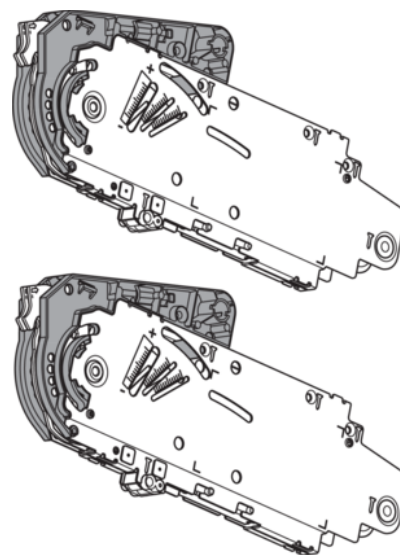

Blum 20S2F00.05 / AVENTOS HS výkyvný výklop, Zdvíhací mechanizmus, pre SERVO-DRIVE, typ F, pozink, sada 2ks

Artiklové číslo	Hrúbka	Dĺžka	Šírka
78831/0237	0 mm	0 mm	0 mm

- > AVENTOS HS, výkyvný výklop, zdvíhací mechanizmus
- > typ F
- > min. svetlá hĺbka korpusu: 276 mm
- > pripevnenie na korpus: priskrutkovaním
- > symetrický: áno
- > výška korpusu/hmotnosť čela: od 526 mm (12 – 16,5 kg) do 675 mm (9,75 – 19 kg)

VLASTNOSTI

ŠPECIFIKÁCIE

Hmotnosť **1,8 kg**

Nábytkové kovanie	
Produktová skupina	Výkyvné výklopy
Povrch	Pozink
Montáž	Na priskrutkovanie
Výrobné číslo	20S2F00.05
Symetrický	Áno
Hmotnosť	9.75 - 19 kg
Výška korpusu	526 - 675 mm
Prevedenie	Symetrické
Výklopné kovanie	
Systém výklopu	AVENTOS HS

Viac informácií <https://sk.jaf-development.com/shop/kovanie/vyklopne-a-sklopne-kovanie/blum-20s2f0005--aventos-hs-vykyvny-vyklop--zdvihaci-mechanizmus--pre-servo-drive--typ-f--pozink--sada-2ks--p2551304>