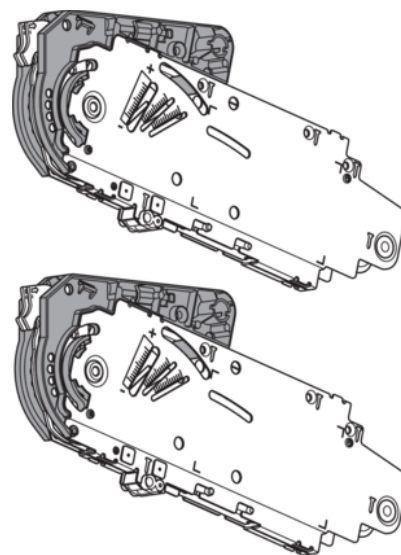

Blum 20S2E00.05 / AVENTOS HS výkyvný výklop, Zdvíhací mechanizmus, pre SERVO-DRIVE, typ E, pozink, sada 2 ks

Artiklové číslo	Hrúbka	Dĺžka	Šírka
78831/0236	0 mm	0 mm	0 mm

- > AVENTOS HS, výkyvný výklop, zdvíhací mechanizmus
- > typ E
- > min. svetlá hĺbka korpusu: 276 mm
- > pripevnenie na korpus: priskrutkovaním
- > symetrický: áno
- > výška korpusu/hmotnosť čela: od 526 mm (6,25 – 13 kg) do 675 mm (5 – 11 kg)

VLASTNOSTI

ŠPECIFIKÁCIE

Hmotnosť **1,8 kg**

Nábytkové kovanie

Produktová skupina	Výkyvné výklopy
Povrch	Pozink
Montáž	Na priskrutkovanie
Výrobné číslo	20S2E00.05
Symetrický	Áno
Hmotnosť	5 - 13 kg
Výška korpusu	526 - 675 mm
Prevedenie	Symetrické

Výklopné kovanie

Systém výklopu **AVENTOS HS**

Viac informácií <https://sk.jaf-development.com/shop/kovanie/vyklopne-a-sklopne-kovanie/blum-20s2e0005--aventos-hs-vykyvny-vyklop--zdvihaci-mechanizmus--pre-servo-drive--typ-e--pozink--sada-2-ks--p2551303>

Naskenujte QR kód a prejdite priamo na stránku produktu v našom Online-Shope.

PRÍSLUŠENSTVO

Výklopné a sklopné kovanie

Blum 20S4200 / Systémy výklopov pre AVENTOS HS/HL/HK a HK top, Čelné kovania pre drevené čielka (sada), k naskrutkovaniu, poniklované