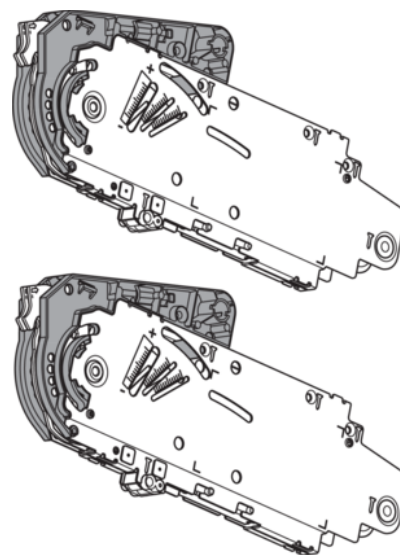

Blum 20S2B00.05 / AVENTOS HS výkyvný výklop, Zdvíhací mechanizmus, pre standard/ SERVO-DRIVE, typ C, pozink, sada 2 ks

Artiklové číslo	Hrúbka	Dĺžka	Šírka
78831/0234	0 mm	0 mm	0 mm

- > AVENTOS HS, výkyvný výklop, zdvíhací mechanizmus
- > typ F
- > min. svetlá hĺbka korpusu: 276 mm
- > pripevnenie na korpus: priskrutkovaním
- > symetrický: áno
- > výška korpusu/hmotnosť čela: od 350 mm (4,5 - 9,5 kg) do 525 mm (3.25 - 7,5 kg)

VLASTNOSTI

ŠPECIFIKÁCIE

Hmotnosť **1,8 kg**

Nábytkové kovanie

Produktová skupina	Výkyvné výklopy
Povrch	Pozink
Montáž	Na priskrutkovanie
Výrobné číslo	20S2C00.05
Symetrický	Áno
Hmotnosť	7.25 - 15 kg
Výška korpusu	300 - 525 mm
Prevedenie	Symetrické

Výklopné kovanie

Systém výklopu **AVENTOS HS**

Viac informácií <https://sk.jaf-development.com/shop/kovanie/vyklopne-a-sklopne-kovanie/blum-20s2b0005--aventos-hs-vykyvny-vyklop--zdvihaci-mechanizmus--pre-standardservo-drive--typ-c--pozink--sada-2-ks~p2551301>