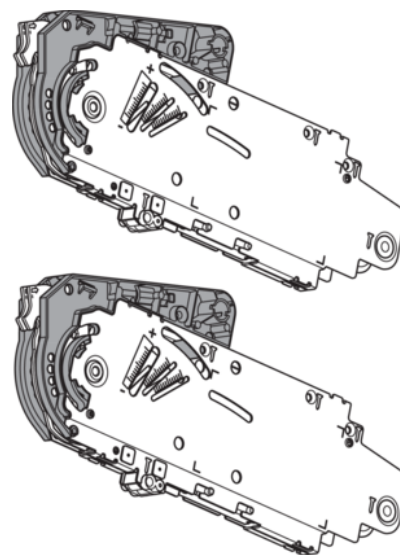

## Blum 20S2B00.05 / AVENTOS HS výkyvný výklop, Zdvíhací mechanizmus, pre SERVO-DRIVE, typ B, pozink, sada 2 ks

Artiklové číslo	Hrúbka	Dĺžka	Šírka
<b>78831/0233</b>	<b>0 mm</b>	<b>0 mm</b>	<b>0 mm</b>

- > AVENTOS HS, výkyvný výklop, zdvíhací mechanizmus
- > typ B
- > min. svetlá hĺbka korpusu: 276 mm
- > pripevnenie na korpus: priskrutkovaním
- > symetrický: áno
- > výška korpusu/hmotnosť čela: od 350 mm (4,5-9,5 kg) do 525 mm (3,25-7,5 kg)

### VLASTNOSTI