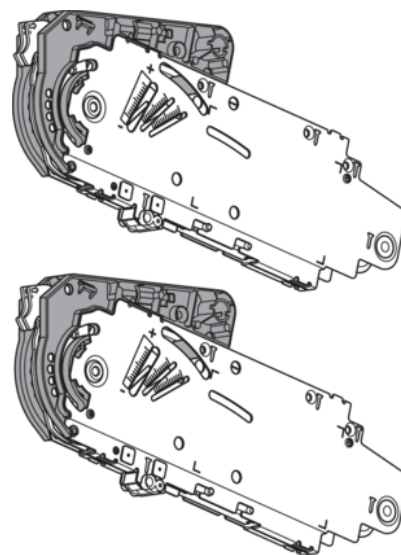

Blum 20S2B00.05 / AVENTOS HS výkyvný výklop, Zdvíhací mechanizmus, pre SERVO-DRIVE, typ B, pozink, sada 2 ks

Artiklové číslo	Hrúbka	Dĺžka	Šírka
78831/0233	0 mm	0 mm	0 mm

- > AVENTOS HS, výkyvný výklop, zdvíhací mechanizmus
- > typ B
- > min. svetlá hĺbka korpusu: 276 mm
- > pripevnenie na korpus: priskrutkovaním
- > symetrický: áno
- > výška korpusu/hmotnosť čela: od 350 mm (4,5-9,5 kg) do 525 mm (3,25-7,5 kg)

VLASTNOSTI

ŠPECIFIKÁCIE

Hmotnosť **1,8 kg**

Nábytkové kovanie	
Produktová skupina	Výkyvné výklopy
Povrch	Pozink
Montáž	Na priskrutkovanie
Výrobné číslo	20S2B00.05
Symetrický	Áno
Hmotnosť	3.25 - 9.5 kg
Výška korpusu	350 - 525 mm
Prevedenie	Symetrické
Výklopné kovanie	
Systém výklopu	AVENTOS HS

Viac informácií <https://sk.jaf-development.com/shop/kovanie/vyklopne-a-sklopne-kovanie/blum-20s2b0005--aventos-hs-vykyvny-vyklop--zdvihaci-mechanizmus--pre-servo-drive--typ-b--pozink--sada-2-ks--p2551300>