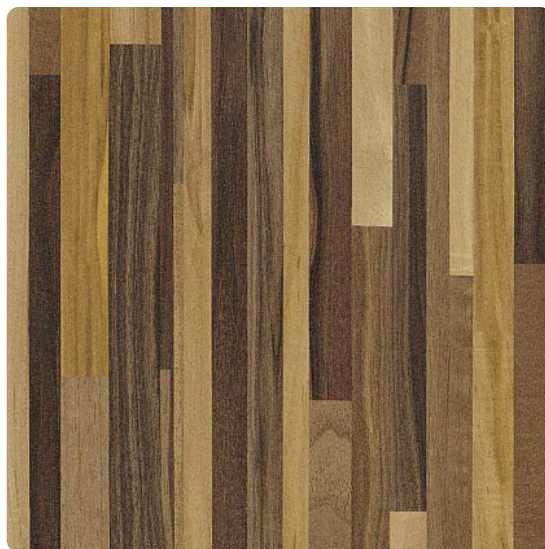

Pracovná doska Egger, prof. 300/3, H2572 ST9 Woodstock - výbehový dekor

Artiklové číslo	Hrúbka	Dĺžka	Šírka
50251/2572	38 mm	4 100 mm	920 mm

Pracovné dosky Egger, zadná strana s lepidlom PUR a ochranným ultrafialovým lakom zaisťujú vysokú kvalitu povrchu a životnosť.

Pracovné dosky Egger sú ideálnym riešením pre kuchyne a celú radu ďalších oblastí modernej interiérovej výstavby.

DEKOR

VLASTNOSTI

1

Hygienicky bezpečný

Jednoduchá údržba

Tepelná odolnosť

Antibakteriálne

Zaoblené hrany bez špár

EN 438-4

EN 310

EN 319

EN 311

EN 204

E1 E05

Všeobecné použitie P2

EN ISO 13894

ŠPECIFIKÁCIE

Hrúbka	38 mm
Šírka	920 mm
Dĺžka	4 100 mm

Viac informácií <https://sk.jaf-development.com/shop/plosne-materialy/pracovne-dosky/laminatove-pracovne-dosky/pracovna-doska-egger--prof-3003--h2572-st9-woodstock---vybehovy-dekor-p2506206>

Naskenujte QR kód a prejdite priamo na stránku produktu v našom Online-Shope.