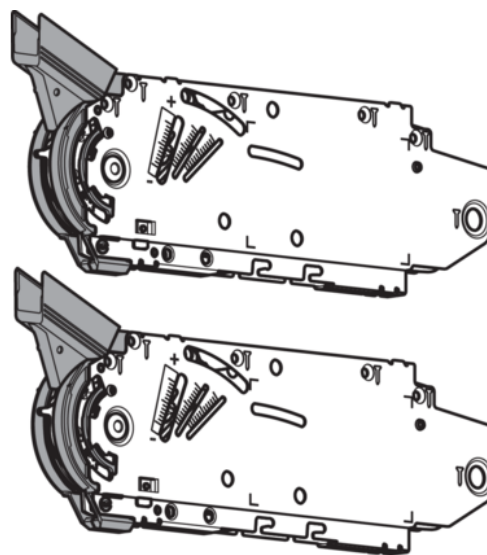

Blum 20F2200.05 / AVENTOS HF skladací výklop, Zdvíhač, vhodné pre SERVO-DRIVE, LF=2600 – 5500 (pri 2 kusoch), pozink, sada 2 ks

Artiklové číslo	Hrúbka	Dĺžka	Šírka
78831/0223	0 mm	0 mm	0 mm

- > skladací výklop AVENTOS HF zdvíhací mechanizmus
- > faktor výkonu: 2600–5500 (u 2 kusov)
- > min. svetlá hĺbka korpusu: 278 mm
- > pripevnenie na korpus: priskrutkovaním
- > symetrický: ano

Sada obsahuje:

- > 2x symetrický zdvíhací mechanizmus
- > 8x skrutky do dreva \varnothing 4 x 35 mm

VLASTNOSTI

ŠPECIFIKÁCIE

Hmotnosť **1,57 kg**

Nábytkové kovanie

Produktová skupina	Skladacie výklopy
Povrch	Pozink
Montáž	Na priskrutkovanie
Výrobné číslo	20F2200.05
Symetrický	Áno

Výklopné kovanie

Systém výklopu	AVENTOS HF
Faktor výkonu LF	2600-5500

Viac informácií <https://sk.jaf-development.com/shop/kovanie/vyklopne-a-sklopne-kovanie/blum-20f220005--aventos-hf-skladaci-vyklop--zdvihac--vhodne-pre-servo-drive--lf%253d2600---5500-pri-2-kusoch--pozink--sada-2-ks-p2019304>

Naskenujte QR kód a prejdite priamo na stránku produktu v našom Online-Shope.

PRÍSLUŠENSTVO

Závesy nábytkové a špeciálne

Blum 70T5590BTL / Naložený záves CLIP top, uhol otvorenia 120 °, bez pružiny, miska INSERTA, poniklované