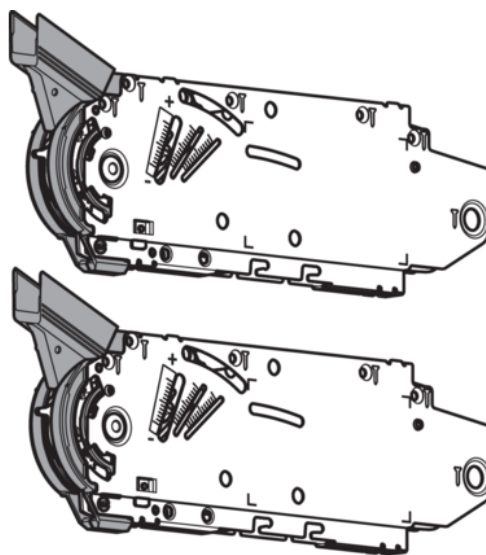

## Blum 20F2800.05 / AVENTOS HF skladací výklop, Zdvíhač, vhodné pre SERVO-DRIVE, LF=9000 – 17250 (pri 2 kusoch), pozink, sada 2 ks

Artiklové číslo	Hrúbka	Dĺžka	Šírka
78831/0222	0 mm	0 mm	0 mm

- > skladací výklop AVENTOS HF zdvíhací mechanizmus
- > faktor výkonu: 9000–17250 (u 2 kusov)
- > min. svetlá hĺbka korpusu: 278 mm
- > pripevnenie na korpus: priskrutkovaním
- > symetrický: ano

### Sada obsahuje:

- > 2x symetrický zdvíhací mechanizmus
- > 8x skrutky do dreva  $\varnothing$  4x35 mm