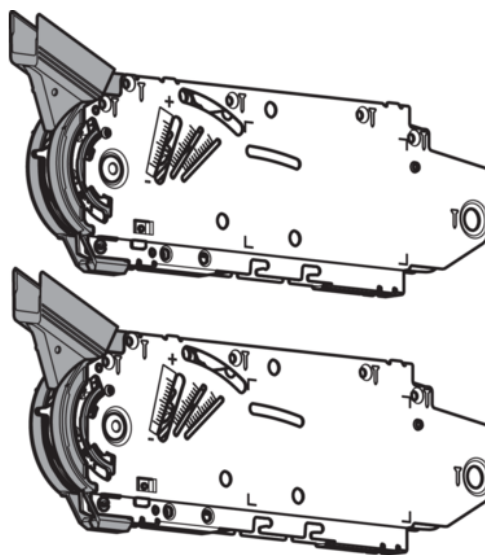

Blum 20F2500.05 / AVENTOS HF skladací výklop, Zdvíhač, vhodné pre SERVO-DRIVE, LF=5350 – 10150 (pri 2 kusoch), pozink, sada 2 ks

| | | | |
|-----------------|--------|-------|-------|
| Artiklové číslo | Hrúbka | Dĺžka | Šírka |
| 78831/0221 | 0 mm | 0 mm | 0 mm |

- > skladací výklop AVENTOS HF zdvíhací mechanizmus
- > faktor výkonu: 5350–10150 (u 2 kusov)
- > min. svetlá hĺbka korpusu: 278 mm
- > pripevnenie na korpus: priskrutkovaním
- > symetrický: ano

Sada obsahuje:

- > 2x symetrický zdvíhací mechanizmus
- > 8x skrutky do dreva \varnothing 4 x 35 mm

VLASTNOSTI

ŠPECIFIKÁCIE

Hmotnosť **2,5 kg**

Nábytkové kovanie

| | |
|--------------------|---------------------------|
| Produktová skupina | Skladacie výklopy |
| Povrch | Pozink |
| Montáž | Na priskrutkovanie |
| Výrobné číslo | 20F2500.05 |
| Symetrický | Áno |