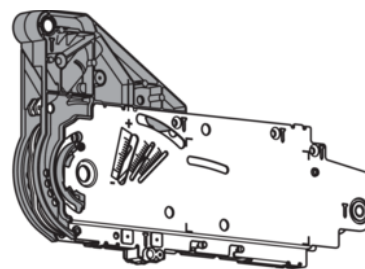

Blum 20L2900.05 / AVENTOS HL zdvíhací výklop, vhodné pre SERVO- DRIVE, sada 2 ks, pozink

Artiklové číslo	Hrúbka	Dĺžka	Šírka
78831/0210	0 mm	0 mm	0 mm

- > AVENTOS HL zdvíhací výklop, zdvíhač
- > min. svetlá hĺbka korpusu: 278 mm
- > pripevnenie na korpus: priskrutkovaním
- > symetrický: áno
- > výška korpusu/hmotnosť čela: od 350 - 399 mm (13,5 - 20 kg) do 450 - 580 mm (8,25 - 16,5 kg)

Zloženie:

- > 2x symetrický zdvíhací mechanizmus
- > 10x skrutka s priemerom 4x35 mm

VLASTNOSTI

ŠPECIFIKÁCIE

Hmotnosť **2,12 kg**

Nábytkové kovanie

Produktová skupina	Zdvíhacie výklopy
Povrch	Pozink
Montáž	Na priskrutkovanie
Výrobné číslo	20L2900.05
Symetrický	Áno