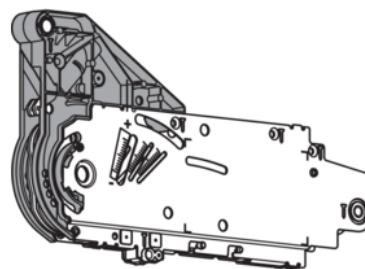

Blum 20L2900.05 / AVENTOS HL zdvíhací výklop, vhodné pre SERVO- DRIVE, sada 2 ks, pozink

Artiklové číslo	Hrúbka	Dĺžka	Šírka
78831/0210	0 mm	0 mm	0 mm

- > AVENTOS HL zdvíhací výklop, zdvíhač
- > min. svetlá hĺbka korpusu: 278 mm
- > pripevnenie na korpus: priskrutkovaním
- > symetrický: áno
- > výška korpusu/hmotnosť čela: od 350 - 399 mm (13,5 - 20 kg) do 450 - 580 mm (8,25 - 16,5 kg)

Zloženie:

- > 2x symetrický zdvíhací mechanizmus
- > 10x skrutka s priemerom 4x35 mm

VLASTNOSTI

ŠPECIFIKÁCIE

Hmotnosť **2,12 kg**

Nábytkové kovanie

Produktová skupina	Zdvíhacie výklopy
Povrch	Pozink
Montáž	Na priskrutkovanie
Výrobné číslo	20L2900.05
Symetrický	Áno