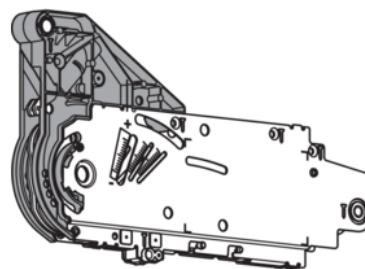

Blum 20L2700.05 / AVENTOS HL zdvíhací výklop, vhodné pre SERVO- DRIVE, sada 2 ks, pozink

Artiklové číslo	Hrúbka	Dĺžka	Šírka
78831/0209	0 mm	0 mm	0 mm

- > AVENTOS HL zdvíhací výklop, zdvíhač
- > min. svetlá hĺbka korpusu: 278 mm
- > pripevnenie na korpus: priskrutkovaním
- > symetrický: áno
- > výška korpusu/hmotnosť čela: od 300 - 349 mm (11 - 20 kg) do 450 - 580 mm (4,25 - 9,25 kg)

Zloženie:

- > 2x symetrický zdvíhací mechanizmus
- > 10x skrutka s priemerom 4x35 mm

VLASTNOSTI

ŠPECIFIKÁCIE

Hmotnosť **1,86 kg**

Nábytkové kovanie

Produktová skupina	Zdvíhacie výklopy
Povrch	Pozink
Montáž	Na priskrutkovanie
Výrobné číslo	20L2700.05
Symetrický	Áno