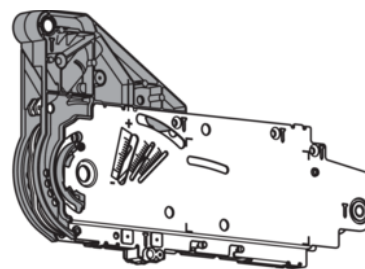

Blum 20L2700.05 / AVENTOS HL zdvíhací výklop, vhodné pre SERVO- DRIVE, sada 2 ks, pozink

Artiklové číslo	Hrúbka	Dĺžka	Šírka
78831/0209	0 mm	0 mm	0 mm

- > AVENTOS HL zdvíhací výklop, zdvíhač
- > min. svetlá hĺbka korpusu: 278 mm
- > pripevnenie na korpus: priskrutkovaním
- > symetrický: áno
- > výška korpusu/hmotnosť čela: od 300 - 349 mm (11 - 20 kg) do 450 - 580 mm (4,25 - 9,25 kg)

Zloženie:

- > 2x symetrický zdvíhací mechanizmus
- > 10x skrutka s priemerom 4x35 mm

VLASTNOSTI

ŠPECIFIKÁCIE

Hmotnosť **1,86 kg**

Nábytkové kovanie

Produktová skupina	Zdvíhacie výklopy
Povrch	Pozink
Montáž	Na priskrutkovanie
Výrobné číslo	20L2700.05
Symetrický	Áno