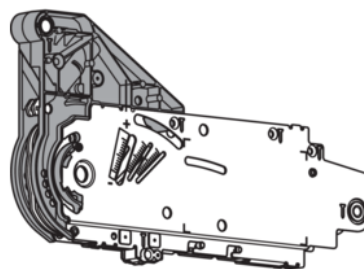

## Blum 20L2500.05 / AVENTOS HL zdvíhací výklop, vhodné pre SERVO- DRIVE, sada 2 ks, pozink

Artiklové číslo	Hrúbka	Dĺžka	Šírka
<b>78831/0208</b>	<b>0 mm</b>	<b>0 mm</b>	<b>0 mm</b>

- > AVENTOS HL zdvíhací výklop, zdvíhač
- > min. svetlá hĺbka korpusu: 278 mm
- > pripevnenie na korpus: priskrutkovaním
- > symetrický: áno
- > výška korpusu/hmotnosť čela: od 300 - 349 mm (6,5 - 12 kg) do 450 - 580 mm (2 - 5,25 kg)

### Zloženie:

- > 2x symetrický zdvíhací mechanizmus
- > 10x skrutka s priemerom 4x35 mm