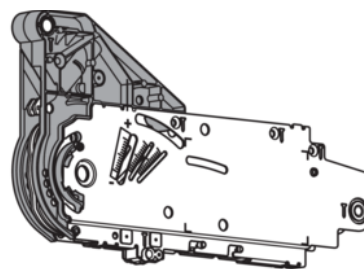

## Blum 20L2500.05 / AVENTOS HL zdvíhací výklop, vhodné pre SERVO- DRIVE, sada 2 ks, pozink

Artiklové číslo	Hrúbka	Dĺžka	Šírka
<b>78831/0208</b>	<b>0 mm</b>	<b>0 mm</b>	<b>0 mm</b>

- > AVENTOS HL zdvíhací výklop, zdvíhač
- > min. svetlá hĺbka korpusu: 278 mm
- > pripevnenie na korpus: priskrutkovaním
- > symetrický: áno
- > výška korpusu/hmotnosť čela: od 300 - 349 mm (6,5 - 12 kg) do 450 - 580 mm (2 - 5,25 kg)

### Zloženie:

- > 2x symetrický zdvíhací mechanizmus
- > 10x skrutka s priemerom 4x35 mm