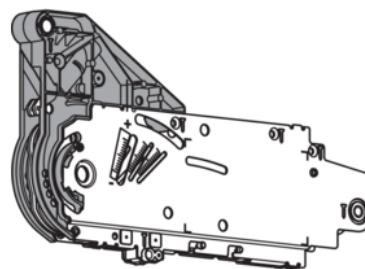

Blum 20L2300.05 / AVENTOS HL zdvíhací výklop, vhodné pre SERVO- DRIVE, sada 2 ks, pozink

Artiklové číslo	Hrúbka	Dĺžka	Šírka
78831/0207	0 mm	0 mm	0 mm

- > AVENTOS HL zdvíhací výklop, zdvíhač
- > min. svetlá hĺbka korpusu: 278 mm
- > pripevnenie na korpus: priskrutkovaním
- > symetrický: áno
- > výška korpusu/hmotnosť čela: od 300 - 349 mm (3,5 - 7,25 kg) do 400 - 580 mm (1,75 - 3,5 kg)

Zloženie:

- > 2x symetrický zdvíhací mechanizmus
- > 10x skrutka s priemerom 4x35 mm

VLASTNOSTI

ŠPECIFIKÁCIE

Hmotnosť **1 kg**

Nábytkové kovanie

Produktová skupina	Zdvíhacie výklopy
Povrch	Pozink
Montáž	Na priskrutkovanie
Výrobné číslo	20L2300.05
Symetrický	Áno