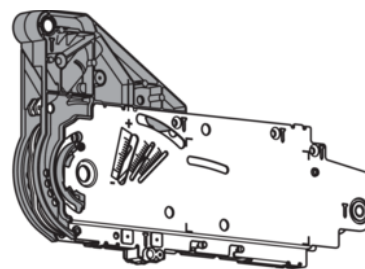

Blum 20L2300.05 / AVENTOS HL zdvíhací výklop, vhodné pre SERVO- DRIVE, sada 2 ks, pozink

Artiklové číslo	Hrúbka	Dĺžka	Šírka
78831/0207	0 mm	0 mm	0 mm

- > AVENTOS HL zdvíhací výklop, zdvíhač
- > min. svetlá hĺbka korpusu: 278 mm
- > pripevnenie na korpus: priskrutkovaním
- > symetrický: áno
- > výška korpusu/hmotnosť čela: od 300 - 349 mm (3,5 - 7,25 kg) do 400 - 580 mm (1,75 - 3,5 kg)

Zloženie:

- > 2x symetrický zdvíhací mechanizmus
- > 10x skrutka s priemerom 4x35 mm

VLASTNOSTI

ŠPECIFIKÁCIE

Hmotnosť **1 kg**

Nábytkové kovanie

Produktová skupina	Zdvíhacie výklopy
Povrch	Pozink
Montáž	Na priskrutkovanie
Výrobné číslo	20L2300.05
Symetrický	Áno