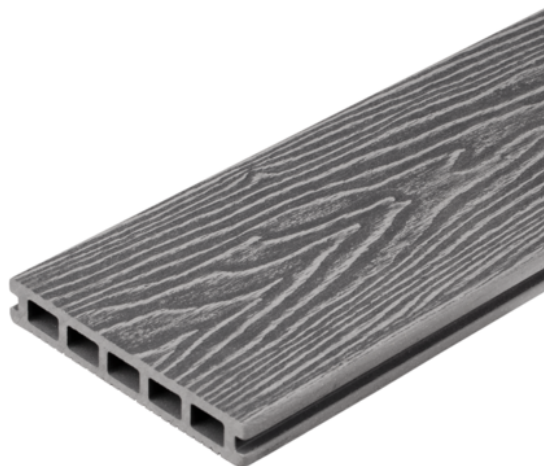

WPC terasová doska Woody Sivá

Artiklové číslo	Hrúbka	Šírka	Dĺžka
55606/0802	23 mm	146 mm	4 000 mm

Kompozitné terasové dosky WPC WOODY sú vysoko kvalitný produkt vyrobený z drevných vlákien, polyetylénu s vysokou hustotou (HDPE) a aditív zlepšujúcich parametre produktu. Spomínané prvky sa používajú výlučne na výrobu vonkajších terasových dosiek a nemôžu byť používané na stavebné, konštrukčné účely.

V porovnaní s terasovými doskami z masívneho dreva a termodreva sú **WPC terasové dosky odolnejšie voči poveternostným vplyvom**. Zmena farby posobená UV žiarením a poveternostnými vplyvmi je typickým znakom všetkých produktov vyrobených na báze dreva. WPC nevytvárajú. Záruka poskytovaná na dosky a ďalšie systémové komponenty sa vzťahuje na výrobné chyby a ďalej na hnilobu, rozklad, biologickú koróziu, napadnutie hmyzom, hubami. Obsah drevných vlákien robí z dosky ekologický materiál, ktorý možno recyklovať.

Zloženie terasových dosiek

60% drevné vlákna, 32% polyetylén (HDPE), 8% aditíva (farbivo, stabilizátory, prísady zlepšujúce parametre produktu).

VLASTNOSTI

netvoří triesky

odolný voči znečisteniu

skryté kotvenie

ŠPECIFIKÁCIE

Hrúbka	23 mm
Šírka	146 mm
Dĺžka	4 000 mm
Hmotnosť	9,805 kg
Terasové dosky	
Drevina/Materiál	WPC
Stavba dosiek	dutý profil
Odtieň	sivá

Viac informácií <https://sk.jaf-development.com/shop/terasy/wpc-terasy/wpc-terasova-doska-woody-siva-p15997775>

Naskenujte QR kód a prejdite priamo na stránku produktu v našom Online-Shope.