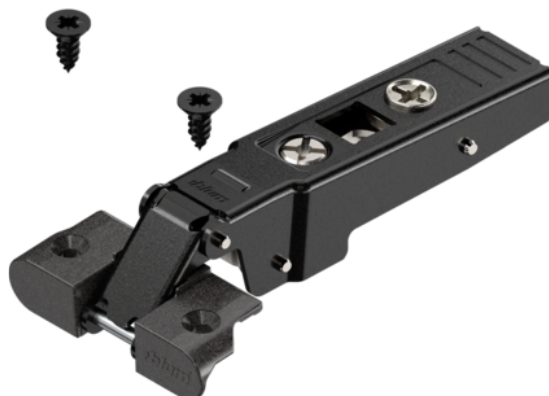

Blum 70T950A.TL / Naložený záves CLIP top 95° pre hliníkové rámčeky, bez pružiny, na naskrutkovanie, čierny onyx

Artiklové číslo	Hrúbka	Dĺžka	Šírka
78831/2209	0 mm	0 mm	0 mm

- záves pre hliníkové rámčeky
- farba/povrch: čierny onyx
- materiál misky: zinková miska
- zalomenie: naložené dvere
- uhol otvorenia: 95°
- upevnenie misky: na naskrutkovanie
- zatvárací mechanizmus: bez pružiny
- nastavenie do strán: +/- 2 mm
- nastavenie a nastavenie hĺbky: + 3/- 2 mm, komfortne šnekovým závitom

VLASTNOSTI

ŠPECIFIKÁCIE

Hmotnosť **0,071 kg**

Nábytkové kovanie

Produktová skupina	Miskové závesy
Základný materiál	Zinok
Farba	Čierny onyx
Montáž	Na klip
Prevedenie	Naložený
Výrobné číslo	70T950A.TL
Zamykací systém	Bez automatického zatvárania
Ramienko	Zalomené

Nábytkový záves

Upevnenie misky **Priskrutkovaním**

Viac informácií <https://sk.jaf-development.com/shop/kovanie/zavesy-nabytkove-a-specialne/blum-70t950atl--nalozeny-zaves-clip-top-95-pre-hlinikove-ramceky--bez-pruziny--na-naskrutkovanie--cierny-onyx-p15107784>

Naskenujte QR kód a prejdite priamo na stránku produktu v našom Online-Shope.

Nábytkový záves

Nábytkový záves

CLIP top

Viac informácií <https://sk.jaf-development.com/shop/kovanie/zavesy-nabytkove-a-specialne/blum-70t950atl--nalozeny-zaves-clip-top-95-pre-hlinikove-ramceky--bez-pruziny--na-naskrutkovanie--cierny-onyx-p15107784>