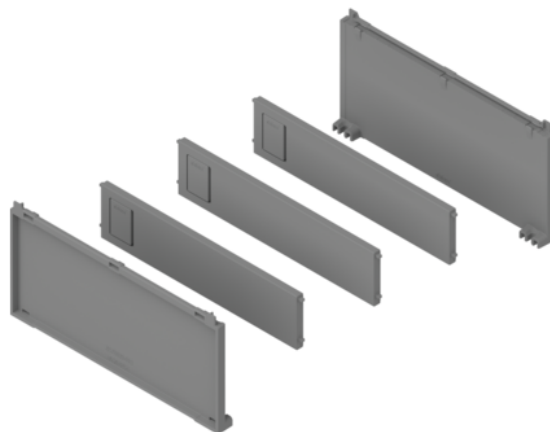

## Blum ZC7B0200S / AMBIA-LINE sada na fľaše pre LEGRABOX/ MERIVOBX, indium sivá matná

Artiklové číslo	Hrúbka	Dĺžka	Šírka
<b>78831/1927</b>	<b>0 mm</b>	<b>200 mm</b>	<b>0 mm</b>

- vhodné pre čelný výsuv s výškou E
- pre použitie so zásuvkovými rámčekmi od dĺžky 450 mm

- materiál: oceľ
- farba/povrch: indium šedá matná
- dĺžka: 200 mm
- výška: 88,7 mm
- konštrukčná výška: 140 mm (súprava na fľaše + rámček)

- obsah balenia: 2 adaptéry, 3 priečky

**Upozornenie:** Zásuvkové rámčeky je nutné dokúpiť samostatne.

### ŠPECIFIKÁCIE

Dĺžka	<b>200 mm</b>
Hmotnosť	<b>0,293 kg</b>
<b>Nábytkové kovanie</b>	
Produktová skupina	<b>Priečne relingy, priečky, adaptéry</b>
Povrch	<b>Matný</b>
Farba	<b>Indium sivá</b>
Výrobné číslo	<b>ZC7B0200S</b>
<b>Zásuvkové systémy, vodiace koľajnice</b>	
Systém vnútorného členenia	<b>AMBIA-LINE</b>