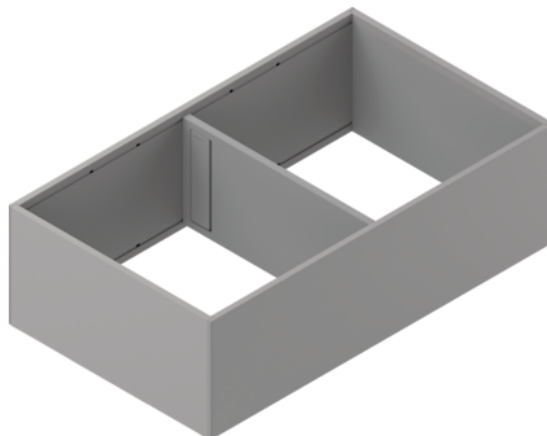

Blum ZC7F400RSP / AMBIA-LINE zásuvkový rámček pre LEGRABOX/ MERIVOBX, indium sivá matná

Artiklové číslo	Hrúbka	Dĺžka	Šírka
78831/1917	110 mm	400 mm	218 mm

- vhodné pre čelný výsuv a vnútorný výsuv s výškou C

- materiál: oceľ
- farba/povrch: indium sivá matná
- menovitá dĺžka: 400 mm
- šírka: 218 mm
- výška: 110 mm
- upevnenie: s magnetom

- obsah balenia: 1 rámček a 1 priečka

VLASTNOSTI

ŠPECIFIKÁCIE

Hrúbka	110 mm
Šírka	218 mm
Dĺžka	400 mm
Hmotnosť	1,679 kg

Nábytkové kovanie

Produktová skupina	Príborníky a vložky do zásuviek
Základný materiál	Oceľ
Povrch	Matný
Farba	Indium sivá
Výrobné číslo	ZC7F400RSP
Menovitá dĺžka	400 mm
Výška	111 mm

Viac informácií <https://sk.jaf-development.com/shop/kovanie/zasuvkove-systemy--vysuvy-pre-skrine/zasuvkove-vlozky--priborniky/blum-zc7f400rsp--ambia-line-zasuvkovy-ramcek-pre-legraboxmerivobox--indium-siva-matna-p14657001>

Naskenujte QR kód a prejdite priamo na stránku produktu v našom Online-Shope.

Zásuvkové systémy, vodiace koľajnice

Systém vnútorného členenia

AMBIA-LINE

Viac informácií <https://sk.jaf-development.com/shop/kovanie/zasuvkove-systemy--vysuvy-pre-skrine/zasuvkove-vlozky--priborniky/blum-zc7f400rsp--ambia-line-zasuvkovy-ramcek-pre-legraboxmerivobox--indium-siva-matna~p14657001>