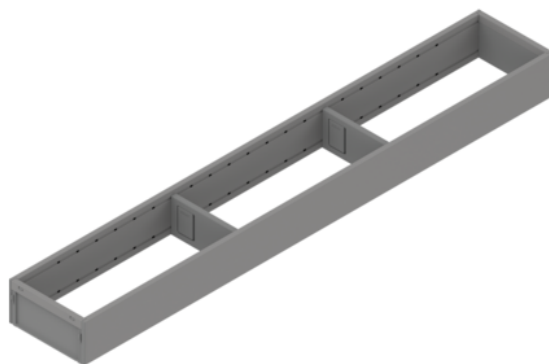

Blum ZC7S650RS1 / AMBIA-LINE zásuvkový rámček pro LEGRABOX/ MERIVOBX, indium sivá matná

Artiklové číslo	Hrúbka	Dĺžka	Šírka
78831/1910	50 mm	650 mm	100 mm

- vhodné pre zásuvky s výškou M a K

- materiál: oceľ
- farba/povrch: indium sivá matná
- menovitá dĺžka: 650 mm
- šírka: 100 mm
- výška: 50 mm

- obsah balenia: 1 rámček a 2 priečky

VLASTNOSTI

ŠPECIFIKÁCIE

Hrúbka	50 mm
Šírka	100 mm
Dĺžka	650 mm
Hmotnosť	0,867 kg

Nábytkové kovanie

Produktová skupina	Príborníky a vložky do zásuviek
Základný materiál	Oceľ
Povrch	Matný
Farba	Indium sivá
Výrobné číslo	ZC7S650RS1
Menovitá dĺžka	650 mm
Výška	51.05 mm

Zásuvkové systémy, vodiace koľajnice

Systém vnútorného členenia	AMBIA-LINE
----------------------------	------------

Viac informácií <https://sk.jaf-development.com/shop/kovanie/zasuvkove-systemy--vysuvy-pre-skrine/zasuvkove-vlozky--priborniky/blum-zc7s650rs1--ambia-line-zasuvkovy-ramcek-pro-legraboxmerivobx--indium-siva-matna~p14656974>