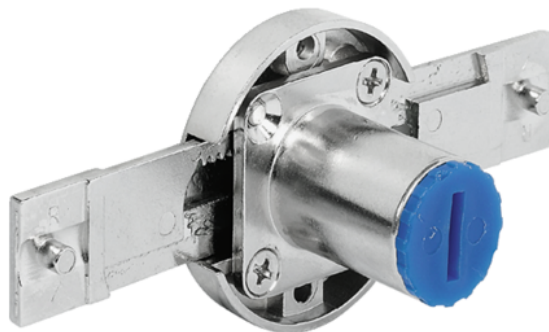

## Häfele 237.76.600 / Rozvorový zámok s výmennými vložkami SYMO, zásuvková verzia (otočenie kľúča vľavo)

Artiklové číslo <b>71237/2600</b>	Hrúbka <b>0 mm</b>	Dĺžka <b>0 mm</b>	Šírka <b>0 mm</b>
--------------------------------------	-----------------------	----------------------	----------------------

- > použitie: pre výmenné vložky osadené spredu
- > materiál: zinkový odliatok
- > povrchová úprava: poniklované
- > zdvih: 16 mm
- > dĺžka tela zámku: 22 mm
- > inštalácia: na priskrutkovanie

### Upozornenie:

- > tiahla, vodítka a blokovací čapy nie sú obsahom dodávky a musia byť objednané samostatne

#### Zámkové systémy

Druh zámku	<b>Rozvorové zámky</b>
Dĺžka tela zámku	<b>22 mm</b>
Zdvih zámku	<b>16 mm</b>

Viac informácií <https://sk.jaf-development.com/shop/kovanie/zamky--zapadky--zamkove-systemy/nabytkove-zamky/hafele-23776600--rozvorovy-zamok-s-vymennymi-vlozkami-symo--zasuvkova-verzia-otocenie-kluca-vlavo-p1342129>