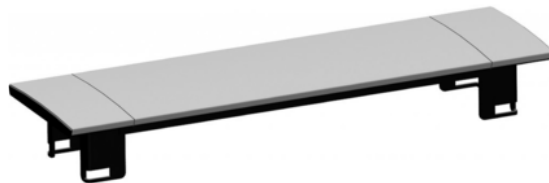

## Häfele 833.90.14X / Power Frame Cover sklopný kryt Alu

Artiklové číslo	Hrúbka	Dĺžka	Šírka
71833/014X	0 mm	0 mm	0 mm

Prevedenie: kryt s uhlom otvorenia 180°, orientácia zásuvky 35 °