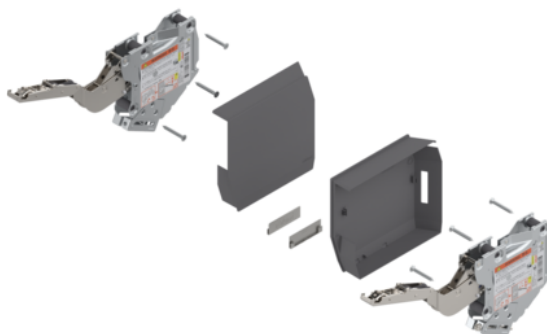

Blum 20K2E01.02 / Sada AVENTOS HK-S silný a montážna podložka, tmavo sivá

Artiklové číslo	Hrúbka	Dĺžka	Šírka
78831/9131	0 mm	0 mm	0 mm

Obsah sady v prehľade nižšie.

VLASTNOSTI

ŠPECIFIKÁCIE

Nábytkové kovanie

Produktová skupina	Jednoduché výklopy
Farba	Tmavo sivá

Výklopné kovanie

Systém výklopu	AVENTOS HK-S
----------------	---------------------

SADA OBSAHUJE:

Blum 20K2E01.02 / AVENTOS HK-S výklop, zdvíhací mechanizmus - pár (bez krytiék), LF=960-2215 (pri 2 kusoch)

Viac informácií <https://sk.jaf-development.com/shop/kovanie/vyklopne-a-sklopne-kovanie/blum-20k2e0102--sada-aventos-hk-s-silny-a-montazna-podlozka--tmavo-siva-p11205777>

Naskenujte QR kód a prejdite priamo na stránku produktu v našom Online-Shope.

Blum 175H3100 / Montážna podložka CLIP priama 20/32 mm, oceľ, skrutka, s excentrom, Z=0 mm, H=8,5 mm, poniklovaná

Artiklové číslo **2 ks**

78831/0247

Viac informácií <https://sk.jaf-development.com/shop/kovanie/vyklopne-a-sklopne-kovanie/blum-20k2e0102--sada-aventos-hk-s-silny-a-montazna-podlozka--tmavo-siva-p11205777>