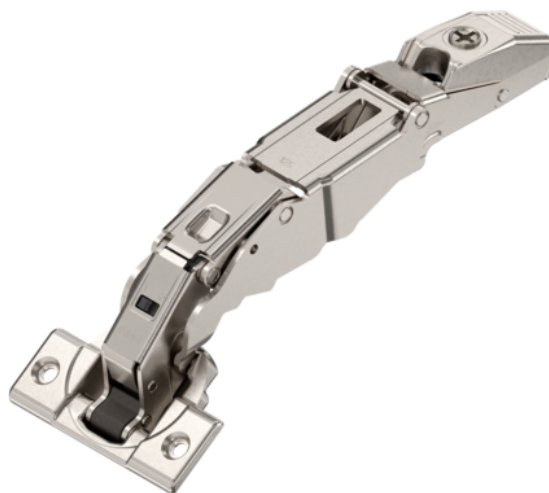

Blum 71B7550D / Naložený záves CLIP top BLUMOTION pre široké profilované dvere a nulový presah 125°, vrátane tlmenia, s pružinou, miska záv.: skrutkovanie, poniklované

Artiklové číslo	Hrúbka	Dĺžka	Šírka
78831/1565	0 mm	0 mm	0 mm

- uhol otvorenia: 125°
- zalomenie: naložené dvere
- tlmenie BLUMOTION
- upevnenie misky: priskrutkovaním
- materiál misky: oceľová miska
- zatvárací mechanizmus: s pružinou
- nastavenie do strán: +/- 2 mm
- nastavenie a nastavenie hĺbky: + 3/- 2 mm, komfortne šnekovým závitom

VLASTNOSTI

ŠPECIFIKÁCIE

Hmotnosť **0,2 kg**

Nábytkové kovanie	
Produktová skupina	Miskové závesy
Základný materiál	Oceľ
Povrch	Poniklované
Montáž	Na klip
Prevedenie	Naložený
Výrobné číslo	71B7550D
Zamykací systém	So zatváracou mechanikou
Uhol otvorenia	125 °
Ramienko	Zalomené
Možnosť nastavenia	So skrutkou so závitom

Naskenujte QR kód a prejdite priamo na stránku produktu v našom Online-Shope.

Nábytkový záves

Upevnenie misky

Priskrutkovaním

Nábytkový záves

CLIP top BLUMOTION

Viac informácií <https://sk.jaf-development.com/shop/kovanie/zavesy-nabytkove-a-specialne/blum-71b7550d--nalozeny-zaves-clip-top-blumotion-pre-siroke-profilovane-dvere-a-nulovy-presah-125--vratane-tlmenia--s-pruzinou--miska-zav--skrutkovanie--poniklovane-p10581656>