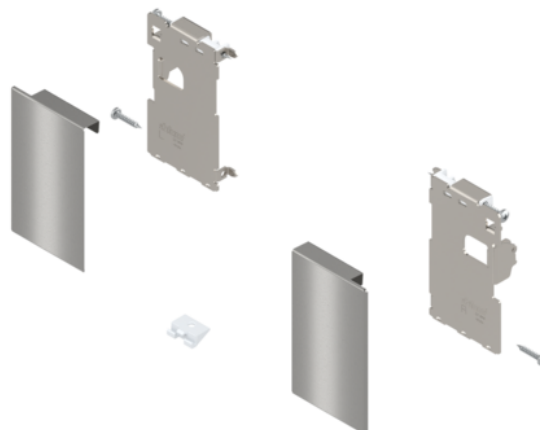

Blum ZI7.0MIO / LEGRABOX upevnenie čela pre vnútornú zásuvku, výška M, nerez, pár Ľ+P

Artiklové číslo Hrúbka Dĺžka Šírka
78831/1489 **0 mm** **0 mm** **0 mm**

- > systém vedenia: LEGRABOX
- > typ čelného kovania: pre vnútornú zásuvku
- > riešenie designu: LEGRABOX pure
- > varianta čelného kovania: výška M
- > materiál: oceľ
- > farba/povrch: nerez
- > spojenie čelného upevnenia s predným dielom: priskrutkovaním
- > spojenie čelného kovania s bočnicou: vsadením
- > doplnky: krytky, zarážka, skrutky, pribalené
- > rozsah artiklu: pravá+ľavá

Set obsahuje:

- > 1× držiak čela ľavý/pravý
- > 1× krytka vonkajšia ľavá/pravá
- > 1× držiak
- > 4× skrutky

VLASTNOSTI

ŠPECIFIKÁCIE

Hmotnosť **0,35 kg**

Nábytkové kovanie

Produktová skupina **Box systémy**

Základný materiál **Nerez**

Povrch **Nerez pozdĺžne brúsený lakovaný**

Výrobné číslo **ZI7.0MIO**

Prevedenie **Ľavá a pravá**

Zásuvkové systémy, vodiace koľajnice

Systém **LEGRABOX**

Viac informácií <https://sk.jaf-development.com/shop/kovanie/zasuvkove-systemy--vysuvy-pre-skrine/systemy-s-dutou-bočnicou-box-systemy--jednoduche-bočnice/blum-zi70mi0--legrabox-upevnenie-cela-pre-vnutornu-zasuvku--vyska-m--nerez--par-lp-p10581287>