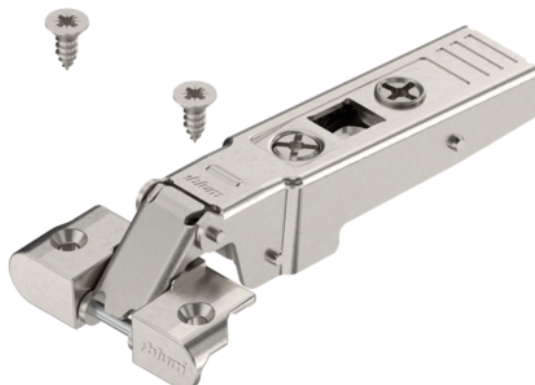

## Blum 70T950A.TL / Naložený záves hlinikového rámiku CLIP top, uhol otvorenia 95°, bez pružiny, miska záv.: skrutkovanie, nikl

Artiklové číslo	Hrúbka	Dĺžka	Šírka
78831/0928	0 mm	0 mm	0 mm

### ŠPECIFIKÁCIE

Hmotnosť **0,07 kg**

#### Nábytkové kovanie

Produktová skupina	<b>Miskové závesy</b>
Základný materiál	<b>Zinok</b>
Povrch	<b>Poniklované</b>
Montáž	<b>Na klip</b>
Prevedenie	<b>Naložený</b>
Výrobné číslo	<b>70T950A.TL</b>
Zamykací systém	<b>Bez automatického zatvárania</b>
Ramienko	<b>Zalomené</b>

#### Nábytkový záves

Upevnenie misky	<b>Priskrutkovaním</b>
Nábytkový záves	<b>CLIP top</b>

Viac informácií <https://sk.jaf-development.com/shop/kovanie/zavesy-nabytkove-a-specialne/blum-70t950atl--nalozeny-zaves-hlinikoveho-ramiku-clip-top--uhol-otvorenia-95--bez-pruziny--miska-zav--skrutkovanie--nikl-p10217345>