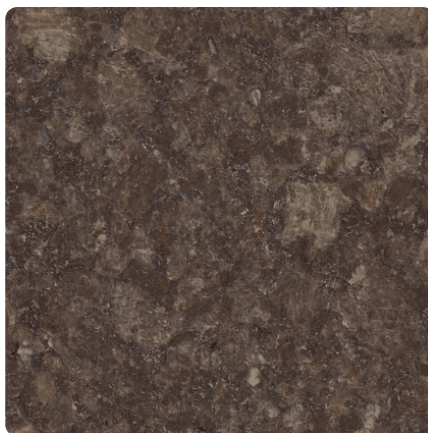

## K4894 DP Brown Rock

Číslo dekoru **K4894**

Výrobca, značka **Kaindl**

Náhľad na celú dosku

Detailný náhľad

Povrch

Názov	Hodnota
Svetlosť	<b>Tmavý</b>
Druh dekoru	<b>Kamenný</b>
Vzor	<b>Abstrakné</b>
Číslo dekoru	<b>K4894</b>
Štruktúra povrchu	<b>DP Štuk</b>
Kamenný	<b>Kameň</b>

#### ABS hrany

ABS hrana na pracovnú dosku TREND COLLECTION Kaindl K4894 DP Brown Rock, návin 5 m

Artiklové číslo

**50382/4894**

Šírka

**45 mm**

Viac informácií <https://sk.jaf-development.com/decorfinder/K4894-DP-Brown-Rock-d6979808>