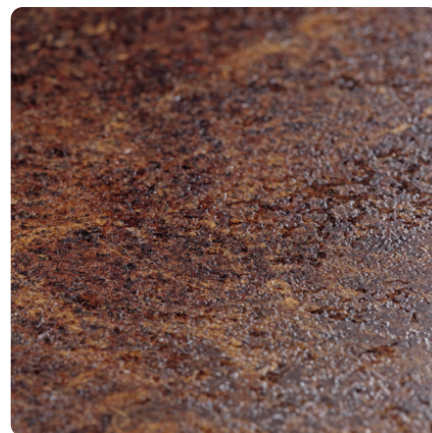

F121 ST87 Metal Rock antracitový

Číslo dekoru **F121**

Výrobca, značka **EGGER**

Náhľad na celú dosku

Detailný náhľad

Povrch

Názov	Hodnota
Svetlosť	Tmavý
Druh dekoru	Kamenný
Vzor	Abstrakné
Číslo dekoru	F121
Štruktúra povrchu	ST87 Mineral Ceramic
Kamenný	Kameň

Výrobca, značka

Produkty s týmto dekorom

Laminátové pracovné dosky

Pracovná doska Egger, prof. 300/3, F121 ST87 Metal Rock antracitový

Artiklové číslo
50250/0121

Hrúbka
38 mm

Dĺžka
4100 mm

Viac informácií <https://sk.jaf-development.com/decorfinder/F121-ST87-Metal-Rock-antracitovy~d6614874>

Pri naskenovaní QR kódu sa dostanete priamo na stránku dekorov v Online-Shope.

Pracovná doska Egger, prof. 300/3, F121 ST87 Metal Rock antracitový

Artiklové číslo	Hrúbka	Dĺžka
50251/0121	38 mm	4100 mm

Tesniaca lišta WAP FINO Egger F121 ST87 Metal Rock antracitový