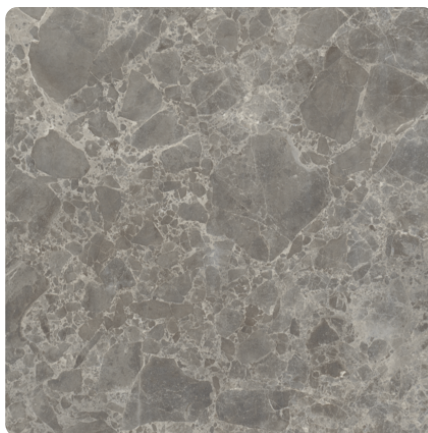

F095 ST87 Mramor Siena sivý

Číslo dekoru **F095**

Výrobca, značka **EGGER**

Náhľad na celú dosku

Detailný náhľad

Povrch

Názov	Hodnota
Svetlosť	Tmavý
Druh dekoru	Kamenný
Vzor	Abstrakné
Číslo dekoru	F095
Štruktúra povrchu	ST87 Mineral Ceramic
Kamenný	Mramor

Výrobca, značka

Produkty s týmto dekorom

Laminátové pracovné dosky

Pracovná doska Egger, prof. 300/3, F095 ST87 Mramor Siena sivý

Artiklové číslo
50250/0095

Hrúbka
38 mm

Dĺžka
4100 mm

Viac informácií <https://sk.jaf-development.com/decorfinder/F095-ST87-Mramor-Siena-sivy~d6614849>

Pri naskenovaní QR kódu sa dostanete priamo na stránku dekorov v Online-Shope.

Pracovná doska Egger, prof. 300/3, F095 ST87 Mramor Siena sivý

Artiklové číslo	Hrúbka	Dĺžka
50251/0095	38 mm	4100 mm

Tesniaca lišta WAP FINO Egger F095 ST87 Mramor Siena sivý