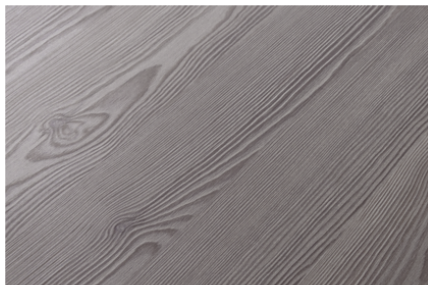

U998 ST38 Shadow Black

Číslo dekoru **U998**

Výrobca, značka **EGGER**

Detailný náhľad

Povrch

Názov	Hodnota
Svetlosť	Tmavý
Druh dekoru	Uni farby
Odtieň	čierna
Vzor	Pozdĺžna
Číslo dekoru	U998
Štruktúra povrchu	ST38 Feelwood Pinegrain

Výrobca, značka

Produkty s týmto dekorom

ABS hrany

ABS hrana Egger U998 ST38 Shadow Black

Artiklové číslo

24553/0998

Šírka

43 mm