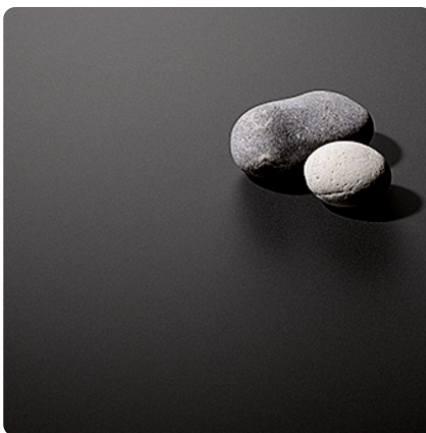

## U599 PM Indigo modrá

Číslo dekoru **U599**

Výrobca, značka **EGGER PerfectSense**

Detailný náhľad

Povrch

Názov	Hodnota
Svetlosť	<b>Tmavý</b>
Druh dekoru	<b>Uni farby</b>
Odtieň	<b>Modrá</b>
Vzor	<b>Uni farby</b>
NCS	<b>S8005-R80B</b>
Číslo dekoru	<b>U599</b>
Štruktúra povrchu	<b>Matný</b>
Štruktúra povrchu	<b>PM Hlboký mat / PerfectSense</b>