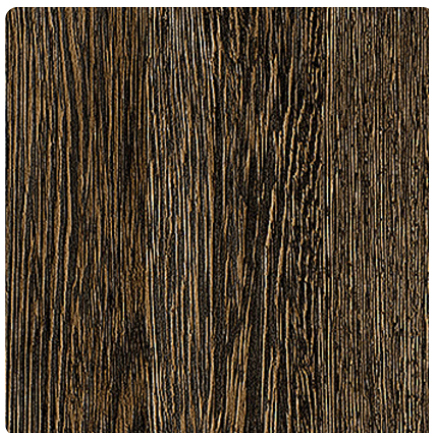

7648 SN Vintage Wenge

Číslo dekoru **7648**

Výrobca, značka **Kronospan**

Náhľad na celú dosku

Detailný náhľad

Povrch

Názov	Hodnota
Svetlosť	Stredný
Druh dekoru	Drevodekor
Drevina	Wenge
Vzor	Pozdĺžna
Číslo dekoru	7648
Štruktúra povrchu	SN SN Super Natural

Výrobca, značka

Produkty s týmto dekorom

ABS hrany

ABS hrana Kronospan 7648 SN Vintage Wenge

Artiklové číslo

25347/0034

Šírka

42 mm

Viac informácií <https://sk.jaf-development.com/decorfinder/7648-SN-Vintage-Wenge-d2431392>

Pri naskenovaní QR kódu sa dostanete priamo na stránku dekorov v Online-Shope.

ABS hrana Kronospan 7648 SN Vintage Wenge