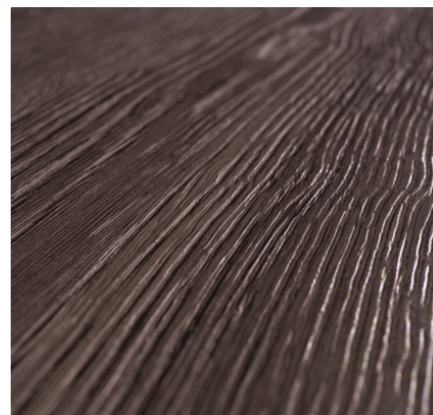

H3325 ST28 Dub Gladstone tabakový

Číslo dekoru **H3325**

Výrobca, značka **EGGER**

Náhľad na celú dosku

Detailný náhľad

Povrch

Názov	Hodnota
Svetlosť	Tmavý
Druh dekoru	Drevodekor
Drevina	Dub
Vzor	Pozdĺžna
Číslo dekoru	H3325
Štruktúra povrchu	ST28 Feelwood Nature

Výrobca, značka

Produkty s týmto dekorom

DTD laminované

Lamino DTDL Egger ML H3325 ST28 Dub Gladstone tabakový

Artiklové číslo
13171/3325

Dĺžka
2800 mm

Šírka
2070 mm

Viac informácií <https://sk.jaf-development.com/decorfinder/H3325-ST28-Dub-Gladstone-tabakovy-d1797301>