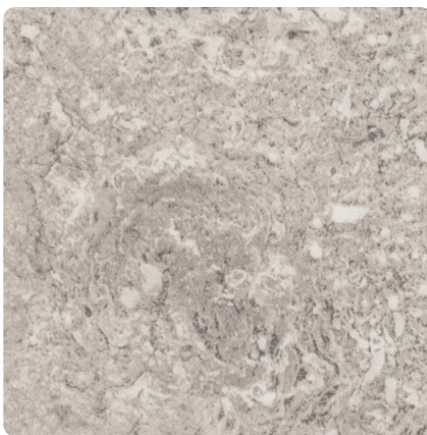

## F052 ST75 Travertin Calais

Číslo dekoru **F052**

Výrobca, značka **EGGER**

Náhľad na celú dosku

Detailný náhľad

Povrch

Názov	Hodnota
Svetlosť	<b>Stredný</b>
Druh dekoru	<b>Kamenný</b>
Vzor	<b>Abstrakné</b>
Číslo dekoru	<b>F052</b>
Štruktúra povrchu	<b>ST75 Mineral Satin</b>
Kamenný	<b>Kameň</b>