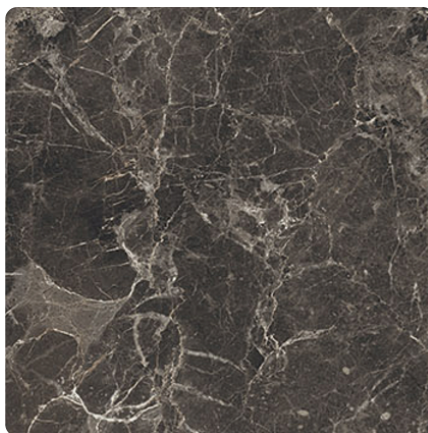

## K553 SU Galaxus

Číslo dekoru **K553**

Výrobca, značka **Kronospan**

Náhľad na celú dosku

Detailný náhľad

Povrch

Názov	Hodnota
Svetlosť	<b>Tmavý</b>
Druh dekoru	<b>Kamenný</b>
Vzor	<b>Abstrakné</b>
Číslo dekoru	<b>K553</b>
Štruktúra povrchu	<b>Matný</b>
Štruktúra povrchu	<b>SU Super Matt</b>
Kamenný	<b>Kameň</b>